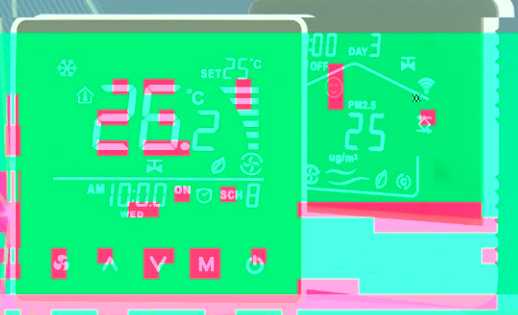

LIFESENSE

ultra-thin

LI20037-005

Network

Life Sense Technic

功能简介

- APP周排程功能
- 失电记忆功能
- 镜面超平面铭板
- WIFI+APP远程控制
- 暖气延时功能
- 超薄9.9mm外壳设计
- APP场景模式/联动模式
- 低温防冻功能
- 负显超高亮度液晶屏
- 手动三挡风速+自动风速
- 温度偏差修正功能
- 空调双模/水暖/电暖多机型